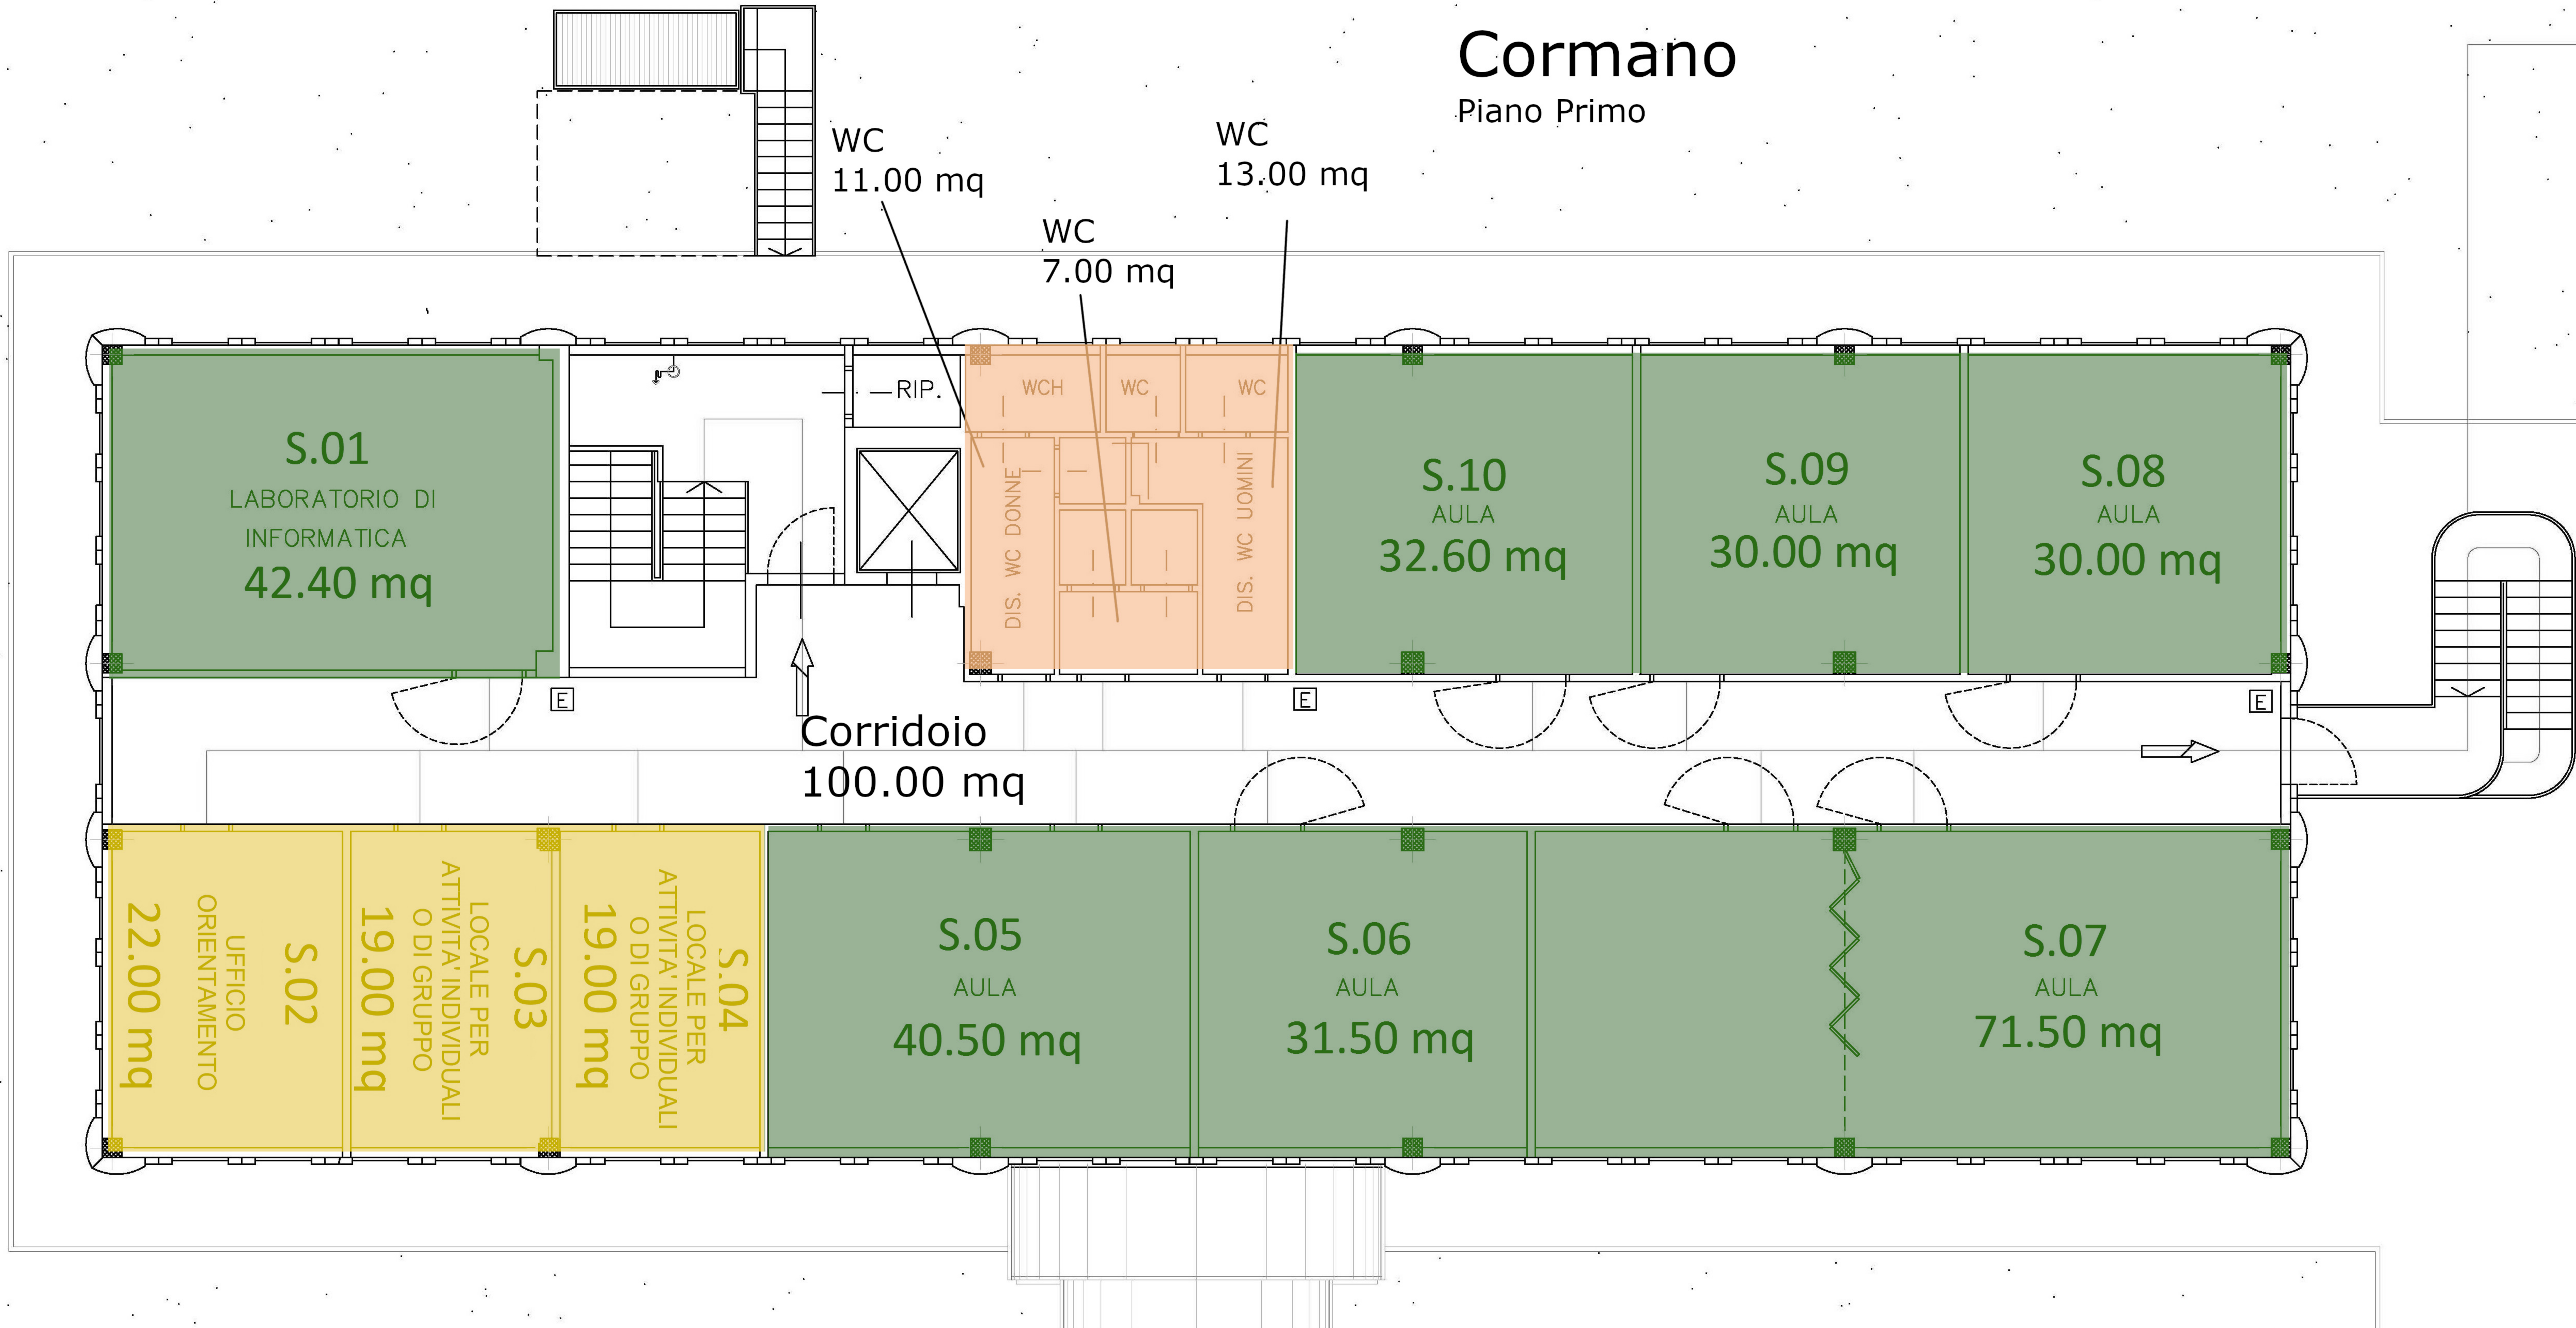

Cormano

Piano Terra

Cormano

Piano Primo

WC
11.00 mq

WC
13.00 mq

WC
7.00 mq

S.01
LABORATORIO DI
INFORMATICA
42.40 mq

RIP.

WCH

WC

WC

DIS. WC DONNE

DIS. WC UOMINI

S.10
AULA
32.60 mq

S.09
AULA
30.00 mq

S.08
AULA
30.00 mq

Corridoio
100.00 mq

S.02
UFFICIO
ORIENTAMENTO
22.00 mq

S.03

LOCALE PER
ATTIVITA' INDIVIDUALI
O DI GRUPPO
19.00 mq

S.04

LOCALE PER
ATTIVITA' INDIVIDUALI
O DI GRUPPO
19.00 mq

S.05
AULA
40.50 mq

S.06
AULA
31.50 mq

S.07
AULA
71.50 mq