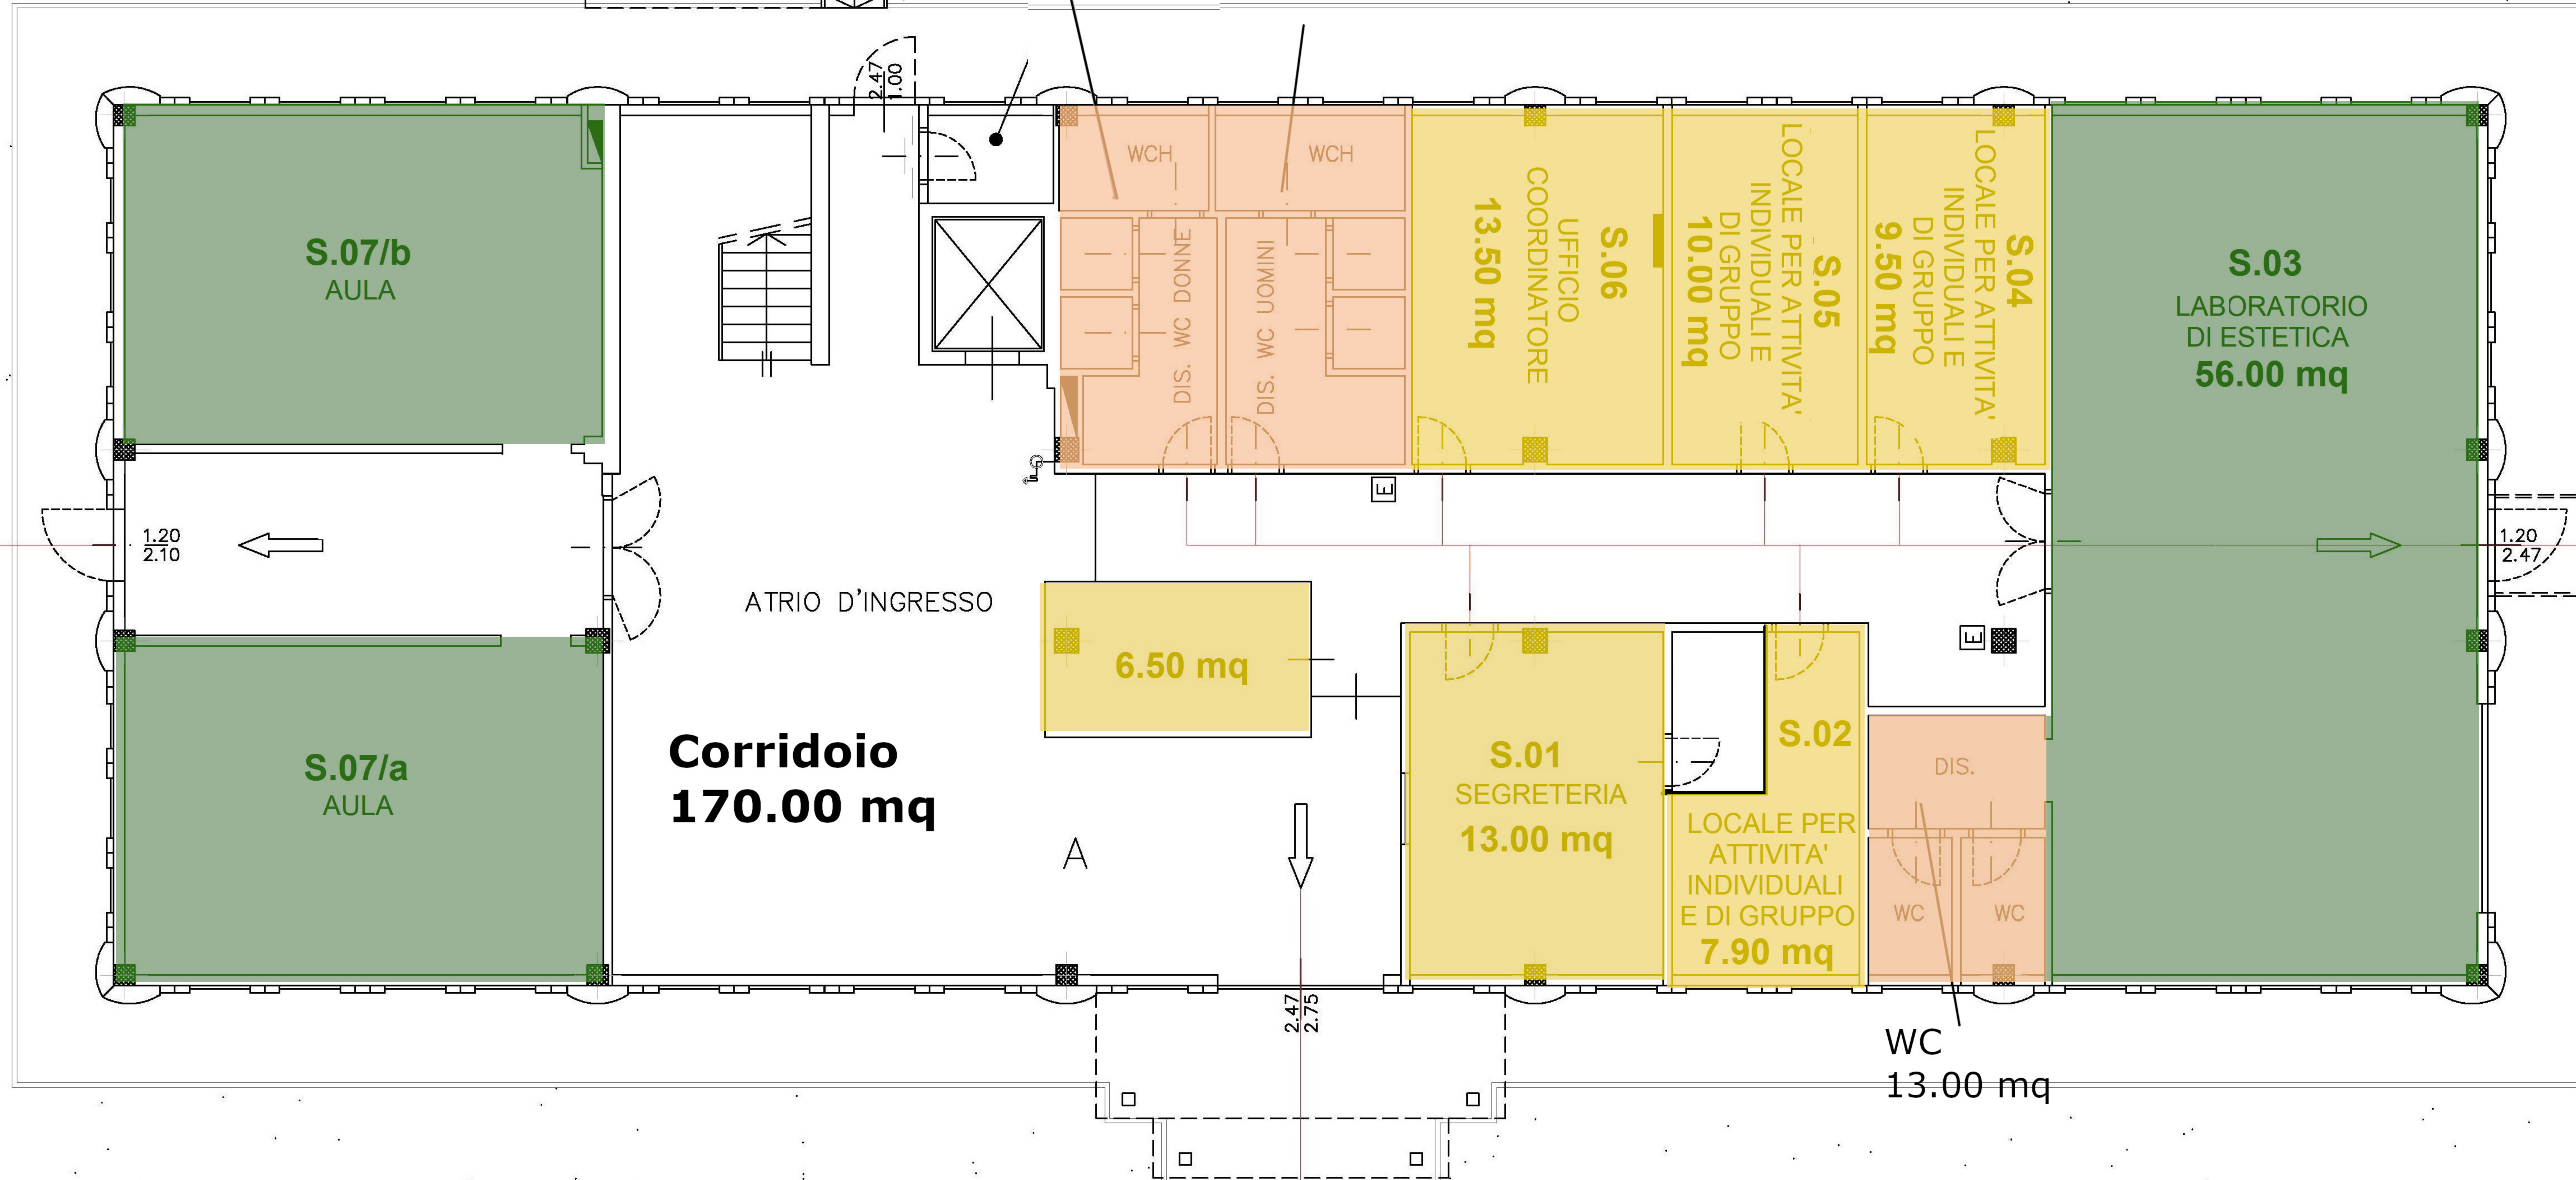

Cormano

Piano Terra

Cormano

Piano Primo

WC
11.00 mq

WC
13.00 mq

WC
7.00 mq

S.01
LABORATORIO DI
INFORMATICA
42.40 mq

RIP.

WCH

WC

WC

DIS. WC DONNE

DIS. WC UOMINI

S.10
AULA
32.60 mq

S.09
AULA
30.00 mq

S.08
AULA
30.00 mq

Corridoio
100.00 mq

S.02
UFFICIO
ORIENTAMENTO
22.00 mq

S.03

LOCALE PER
ATTIVITA' INDIVIDUALI
O DI GRUPPO
19.00 mq

S.04

LOCALE PER
ATTIVITA' INDIVIDUALI
O DI GRUPPO
19.00 mq

S.05
AULA
40.50 mq

S.06
AULA
31.50 mq

S.07
AULA
71.50 mq